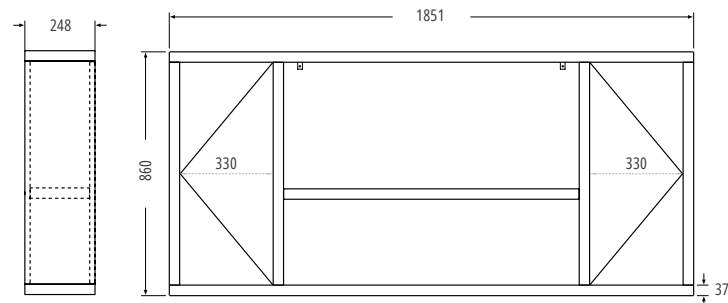

Venezia-console • Console Venezia

Fotografie informatie

FireFX streeft naar continue productverbetering. Hoewel onze producten correct zijn op het moment van fotograferen, behouden we ons daarom het recht voor om wijzigingen en aanvullingen aan te brengen. De exacte productdetails dienen bij aankoop met uw dealer te worden besproken.

Informations sur la photographie

FireFX poursuit une politique d'amélioration continue de ses produits. Par conséquent, bien que nos produits soient corrects au moment de la photographie, nous nous réservons le droit d'apporter des modifications et des amendements. Les détails exacts du produit doivent être discutés avec votre revendeur au moment de l'achat.

GEDISTRIBUEERD DOOR / DISTRIBUÉ PAR

Telefoon / Téléphone: 0032 (0)60/311629 • Email: sales@rvdistribution.be

RVDISTRIBUTION.BE / FIRE-FX.NL / FIREFX.FR

FireFX

Brochure Ref: NLBEATMOS 1225

© Alle materialen copyright Stovax Gazco Ltd 2025 • Onderdeel van de Stovax Group • E & O E
© Tous Droits Réservés Stovax Gazco Ltd 2025 • Membre du Groupe Stova • E & O E