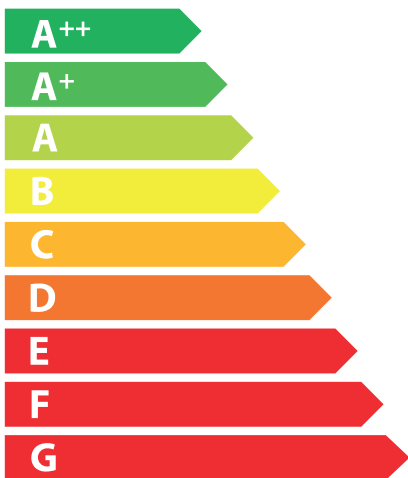

# ENERGY

**FireFX**

732-082

**A+**

**5,00**  
kW